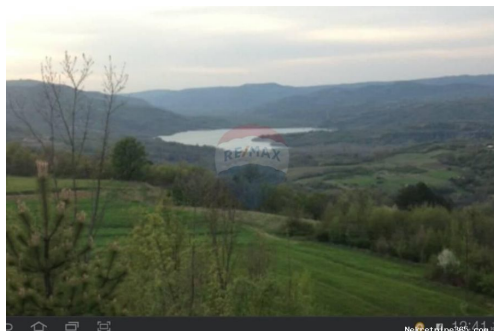

Grimalda, poljoprivredno zemljište 22 800m2, Cerovlje, Terreno

Info venditore

Nome: ReMax Centar nekretnina
Nome: ReMax
Cognome: Centar nekretnina
Nome della ditta: ReMax Centar Nekretnina
Service Type: Selling and renting
Website: <https://www.remax-centarnekretnina.com>
Paese: Croatia
Region: Primorsko-goranska županija
City: Rijeka
CAP: 51000
Indirizzo: Krešimirova 12a
Phone: 0038551635350
Riguardo a noi: RE / MAX Real Estate Center è il più grande franchisor RE / MAX in Croazia con 8 uffici nelle seguenti città: Zagabria, Fiume, Pola, Parenzo, Umago, Rovigno, Abbazia e Crikvenica. Da oltre 12 anni Re / max Real Estate Center opera come esperto locale nelle aree in cui opera con oltre 90 rappresentanti di vendita.

L'azienda si concentra sulla fornitura di servizi di acquisto e vendita di immobili di altissima qualità e personalizzati ai propri clienti. Consulente affidabile per il mercato immobiliare croato, Re / max Real Estate Center è determinato a mantenere rigorosi standard di eccellenza attraverso continui indicatori di successo nelle vendite immobiliari e sostenendo il valore del marchio Re / max.
Reg No.: 656/2009