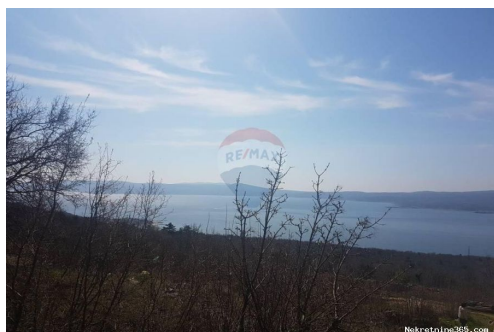

## Crikvenica, građevinsko zemljište s prekrasnim pogledom na more!, Crikvenica, Terreno

## Comune

Titolo:	Crikvenica, građevinsko zemljište s prekrasnim pogledom na more!
Proprietà per:	Sale
Tipo di terreno:	Terreno edificabile
Square Feet:	3026 m <sup>2</sup>
Prezzo:	500,000.00 €
Pubblicato:	23.11.2024