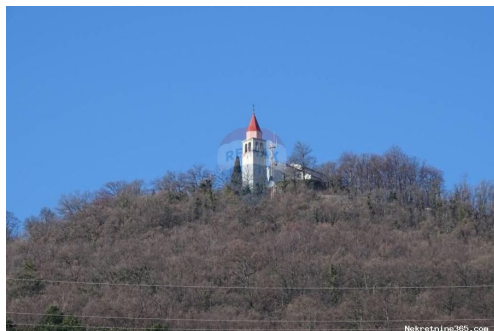

Veprinac - odličan građevinski teren, Opatija - Okolica, Terreno

Info venditore

Nome: ReMax Centar nekretnina
Nome: ReMax
Cognome: Centar nekretnina
Nome della ditta: ReMax Centar Nekretnina
Service Type: Selling and renting
Website: <https://www.remax-centarnekrtnina.com>
Paese: Croatia
Region: Primorsko-goranska županija
City: Rijeka
CAP: 51000
Indirizzo: Krešimirova 12a
Phone: 0038551635350
Riguardo a noi: RE / MAX Real Estate Center è il più grande franchisor RE / MAX in Croazia con 8 uffici nelle seguenti città: Zagabria, Fiume, Pola, Parenzo, Umago, Rovigno, Abbazia e Crikvenica. Da oltre 12 anni Re / max Real Estate Center opera come esperto locale nelle aree in cui opera con oltre 90 rappresentanti di vendita.

Dettagli annunci

Comune

Titolo:	Veprinac - odličan građevinski teren
Proprietà per:	Sale
Tipo di terreno:	Terreno edificabile
Square Feet:	2275 m ²
Prezzo:	170,625.00 €
Pubblicato:	23.11.2024

Collocazione