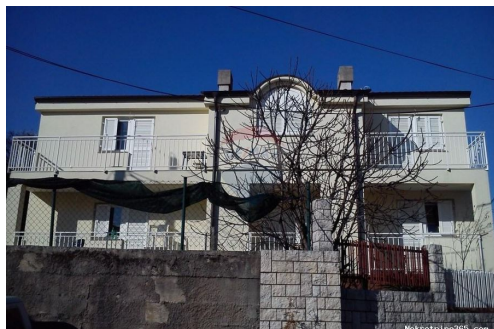

OPATIJA, Pobri - Kuća sa 4 stana, Opatija - Okolica, Famiglia

Info venditore

Nome: ReMax Centar nekretnina
Nome: ReMax
Cognome: Centar nekretnina
Nome della ditta: ReMax Centar Nekretnina
Service Type: Selling and renting
Website: <https://www.remax-centarnekrtnina.com>
Paese: Croatia
Region: Primorsko-goranska županija
City: Rijeka
CAP: 51000
Indirizzo: Krešimirova 12a
Phone: 0038551635350
Riguardo a noi: RE / MAX Real Estate Center è il più grande franchisor RE / MAX in Croazia con 8 uffici nelle seguenti città: Zagabria, Fiume, Pola, Parenzo, Umago, Rovigno, Abbazia e Crikvenica. Da oltre 12 anni Re / max Real Estate Center opera come esperto locale nelle aree in cui opera con oltre 90 rappresentanti di vendita.