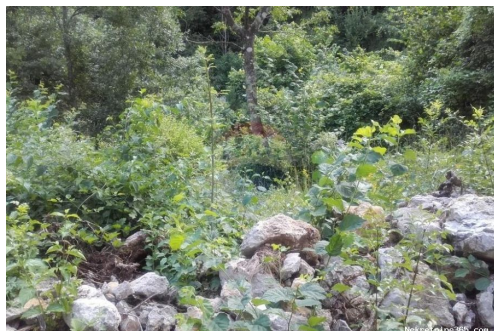

Veli Brgud - Negrađevinsko Zemljište u šumi, Matulji, Terreno

Info venditore

Nome:	ReMax Centar nekretnina
Nome:	ReMax
Cognome:	Centar nekretnina
Nome della ditta:	ReMax Centar Nekretnina
Service Type:	Selling and renting
Website:	https://www.remax-centarnekrtnina.com
Paese:	Croatia
Region:	Primorsko-goranska županija
City:	Rijeka
CAP:	51000
Indirizzo:	Krešimirova 12a
Phone:	0038551635350
Riguardo a noi:	RE / MAX Real Estate Center è il più grande franchisor RE / MAX in Croazia con 8 uffici nelle seguenti città: Zagabria, Fiume, Pola, Parenzo, Umago, Rovigno, Abbazia e Crikvenica. Da oltre 12 anni Re / max Real Estate Center opera come esperto locale nelle aree in cui opera con oltre 90 rappresentanti di vendita. L'azienda si concentra sulla fornitura di servizi di acquisto e vendita di immobili di altissima qualità e personalizzati ai propri clienti. Consulente affidabile per il mercato immobiliare croato, Re / max Real Estate Center è determinato a mantenere rigorosi standard di eccellenza attraverso continui indicatori di successo nelle vendite immobiliari e sostenendo il valore del marchio Re / max.
Reg No.:	656/2009