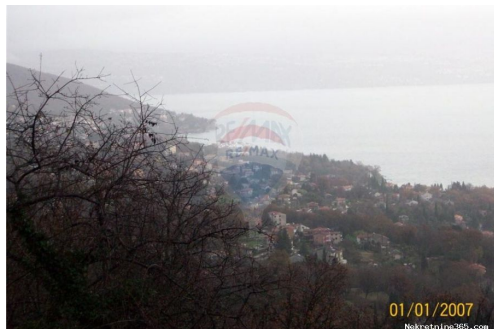

LOVRAN - LIGANJ - GRAĐEVINSKI TEREN 829 m2 - POGLED, Lovran.**Terreno****Info venditore**

Nome: ReMax Centar nekretnina
Nome: ReMax
Cognome: Centar nekretnina
Nome della ditta: ReMax Centar Nekretnina
Service Type: Selling and renting
Website: <https://www.remax-centarnekretnina.com>
Paese: Croatia
Region: Primorsko-goranska županija
City: Rijeka
CAP: 51000
Indirizzo: Krešimirova 12a
Phone: 0038551635350
Riguardo a noi: RE / MAX Real Estate Center è il più grande franchisor RE / MAX in Croazia con 8 uffici nelle seguenti città: Zagabria, Fiume, Pola, Parenzo, Umago, Rovigno, Abbazia e Crikvenica. Da oltre 12 anni Re / max Real Estate Center opera come esperto locale nelle aree in cui opera con oltre 90 rappresentanti di vendita.

Collocazione

Nazione:	Croatia
Stato / Regione /	Primorsko-goranska županija
Provincia:	
Città:	Lovran
Zona della città:	Liganj
Poštanski broj:	51415

Descrizione

Informazioni aggiuntive: LOVRAN - U centru Lignja prodaje se građevinski teren od 829 m2 sa lijepim pogledom na more. Teren je u dva nivoa. Infrastruktura uz teren. ID KOD AGENCIJE: 300031014-941