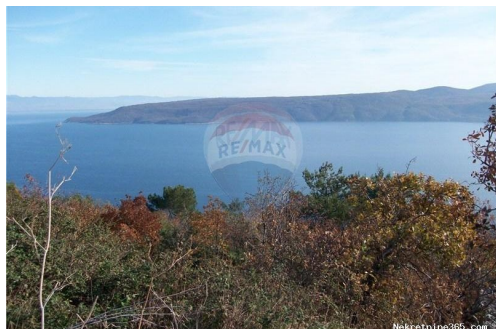

BRSEČ - 7.600 m2 - NEGRAĐEVINSKI TEREN, Mošćenička Draga, Terreno

Info venditore

Nome: ReMax Centar nekretnina
Nome: ReMax
Cognome: Centar nekretnina
Nome della ditta: ReMax Centar Nekretnina
Service Type: Selling and renting
Website: <https://www.remax-centarnekrtnina.com>
Paese: Croatia
Region: Primorsko-goranska županija
City: Rijeka
CAP: 51000
Indirizzo: Krešimirova 12a
Phone: 0038551635350
Riguardo a noi: RE / MAX Real Estate Center è il più grande franchisor RE / MAX in Croazia con 8 uffici nelle seguenti città: Zagabria, Fiume, Pola, Parenzo, Umago, Rovigno, Abbazia e Crikvenica. Da oltre 12 anni Re / max Real Estate Center opera come esperto locale nelle aree in cui opera con oltre 90 rappresentanti di vendita.

L'azienda si concentra sulla fornitura di servizi di acquisto e vendita di immobili di altissima qualità e personalizzati ai propri clienti. Consulente affidabile per il mercato immobiliare croato, Re / max Real Estate Center è determinato a mantenere rigorosi standard di eccellenza attraverso continui indicatori di successo nelle vendite immobiliari e sostenendo il valore del marchio Re / max.
Reg No.: 656/2009