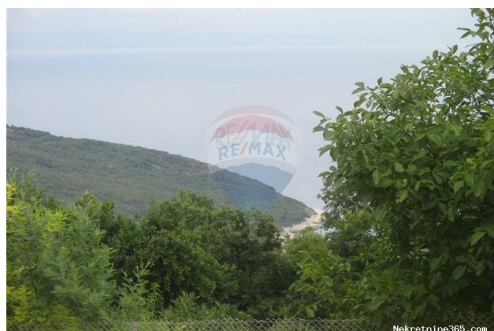

TEREN 406 m2 - POGLED, Kršan, Terreno

Info venditore

Nome:	ReMax Centar nekretnina
Nome:	ReMax
Cognome:	Centar nekretnina
Nome della ditta:	ReMax Centar Nekretnina
Service Type:	Selling and renting
Website:	https://www.remax-centarnekretnina.com
Paese:	Croatia
Region:	Primorsko-goranska županija
City:	Rijeka
CAP:	51000
Indirizzo:	Krešimirova 12a
Phone:	0038551635350
Riguardo a noi:	RE / MAX Real Estate Center è il più grande franchisor RE / MAX in Croazia con 8 uffici nelle seguenti città: Zagabria, Fiume, Pola, Parenzo, Umago, Rovigno, Abbazia e Crikvenica. Da oltre 12 anni Re / max Real Estate Center opera come esperto locale nelle aree in cui opera con oltre 90 rappresentanti di vendita. L'azienda si concentra sulla fornitura di servizi di acquisto e vendita di immobili di altissima qualità e personalizzati ai propri clienti. Consulente affidabile per il mercato immobiliare croato, Re / max Real Estate Center è determinato a mantenere rigorosi standard di eccellenza attraverso continui indicatori di successo nelle vendite immobiliari e sostenendo il valore del marchio Re / max.
Reg No.:	656/2009