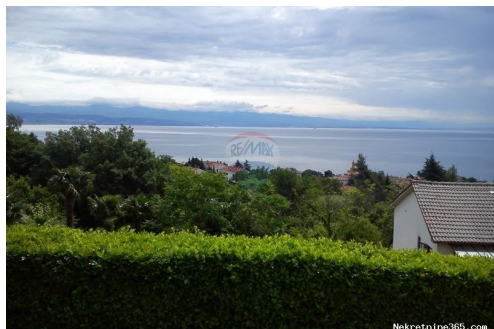

Lovran - Centar, Građevinsko zemljište od 11.700 m2, Lovran, Terreno**Info venditore**

Nome: ReMax Centar nekretnina
Nome: ReMax
Cognome: Centar nekretnina
Nome della ditta: ReMax Centar Nekretnina
Service Type: Selling and renting
Website: <https://www.remax-centarnekretnina.com>
Paese: Croatia
Region: Primorsko-goranska županija
City: Rijeka
CAP: 51000
Indirizzo: Krešimirova 12a
Phone: 0038551635350
Riguardo a noi: RE / MAX Real Estate Center è il più grande franchisor RE / MAX in Croazia con 8 uffici nelle seguenti città: Zagabria, Fiume, Pola, Parenzo, Umago, Rovigno, Abbazia e Crikvenica. Da oltre 12 anni Re / max Real Estate Center opera come esperto locale nelle aree in cui opera con oltre 90 rappresentanti di vendita.