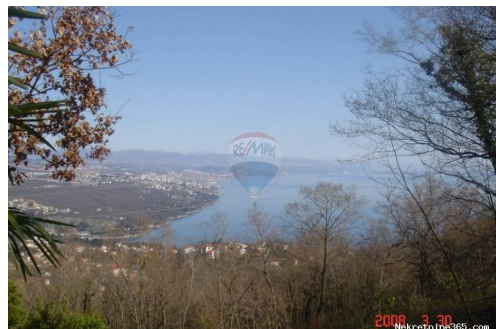

Građevinsko zemljište - pogled na more!!!, Matulji, Terreno

Info venditore

Nome:	ReMax Centar nekretnina
Nome:	ReMax
Cognome:	Centar nekretnina
Nome della ditta:	ReMax Centar Nekretnina
Service Type:	Selling and renting
Website:	https://www.remax-centarnekretnina.com
Paese:	Croatia
Region:	Primorsko-goranska županija
City:	Rijeka
CAP:	51000
Indirizzo:	Krešimirova 12a
Phone:	0038551635350
Riguardo a noi:	RE / MAX Real Estate Center è il più grande franchisor RE / MAX in Croazia con 8 uffici nelle seguenti città: Zagabria, Fiume, Pola, Parenzo, Umago, Rovigno, Abbazia e Crikvenica. Da oltre 12 anni Re / max Real Estate Center opera come esperto locale nelle aree in cui opera con oltre 90 rappresentanti di vendita.
	L'azienda si concentra sulla fornitura di servizi di acquisto e vendita di immobili di altissima qualità e personalizzati ai propri clienti. Consulente affidabile per il mercato immobiliare croato, Re / max Real Estate Center è determinato a mantenere rigorosi standard di eccellenza attraverso continui indicatori di successo nelle vendite immobiliari e sostenendo il valore del marchio Re / max.
Reg No.:	656/2009