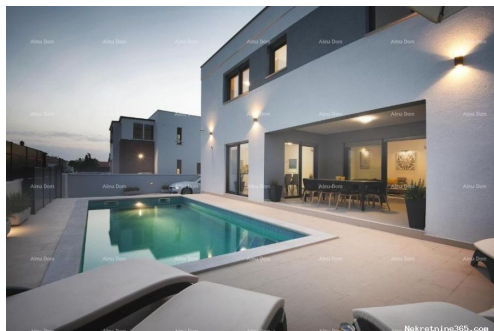

Kuća Moderna kuća s bazenom ! Blizina Pule !, Pula, Famiglia

Info venditore

Nome: Almasa Valjevac
Email: alma@therealestatecroatia.com
Nome: Almasa
Cognome: Valjevac
Nome della ditta: Alma Dom nekretnine
Service Type: Selling and renting
Website: <http://therealestatecroatia.com/>
Paese: Croatia
Region: Istarska županija
City: Pula
CAP: 52100
Indirizzo: Istarska 8
Mobile: +385 98 323264
Phone: +385 98 420 885, 098 323-264

Riguardo a noi: Alma Dom agencija za posredovanje u prometu nekretnina, utemeljena je 2000. godine sa ciljem kvalitetnog i suvremenog posredovanja u kupoprodaju nekretnina.

Tokom godina prisustva na tržištu, stalni smo predstavnici Hrvatske na inozemnim sajmovima, koji su nam omogućili i realizaciju prodaje nasih nekretnina neovisno o nasim partnerima.

Dettagli annunci

Comune

Titolo: Kuća Moderna kuća s bazenom ! Blizina Pule !
Proprietà per: Sale
Square Feet: 165 m²
Lot Size: 394 m²
Numero di piani: 2
Stanze da letto: 3
Bagni: 4
Cantina: si
Prezzo: 520,000.00 €