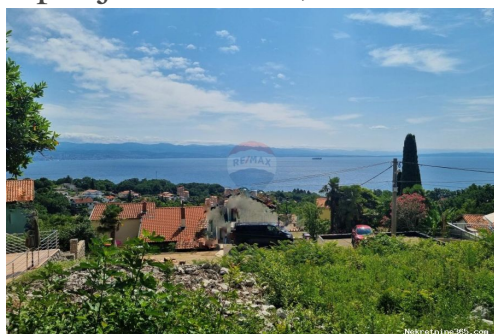

OPATIJA, OPRIC' - građevinsko zemljište sa otvorenim pogledom na more, Opatija - Okolica, Terreno

Info venditore

Nome: ReMax Centar nekretnina
Nome: ReMax
Cognome: Centar nekretnina
Nome della ditta: ReMax Centar Nekretnina
Service Type: Selling and renting
Website: <https://www.remax-centarnekretnina.com>
Paese: Croatia
Region: Primorsko-goranska županija
City: Rijeka
CAP: 51000
Indirizzo: Krešimirova 12a
Phone: 0038551635350
Riguardo a noi: RE / MAX Real Estate Center è il più grande franchisor RE / MAX in Croazia con 8 uffici nelle seguenti città: Zagabria, Fiume, Pola, Parenzo, Umago, Rovigno, Abbazia e Crikvenica. Da oltre 12 anni Re / max Real Estate Center opera come esperto locale nelle aree in cui opera con oltre 90 rappresentanti di vendita.

Dettagli annunci

Comune

Titolo:	OPATIJA,OPRIĆ- građevinsko zemljište sa otvorenim pogledom na more
Proprietà per:	Sale
Tipo di terreno:	Terreno edificabile
Square Feet:	988 m ²
Prezzo:	1.00 €
Pubblicato:	25.11.2024