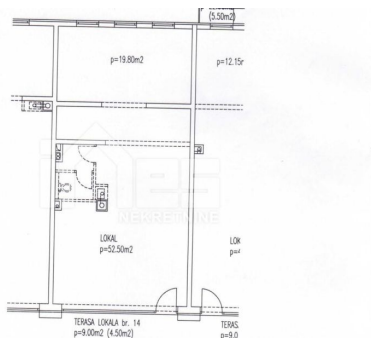

ZA NAJAM ROH-BAU POSLOVNI PROSTOR NA ŠETNICI, Zaprešić, Immobili commerciali

Info venditore

Nome: Nekretnine Ines
Nome: Nekretnine
Cognome: Ines
Nome della ditta: Nekretnine Ines d.o.o.
Service Type: Selling and renting
Website: <https://www.nekretnine-ines.hr>
Paese: Croatia
Region: Zagrebačka županija
City: Zaprešić
Indirizzo: Ulica Pavla Lončara 86
Mobile: 00385913362981
Phone: 0038513356582

Riguardo a noi: Naš cilj i glavni zadatak je da u realnom razdoblju na osnovu tržišne procjene i dogovorene cijene nekretnine sa Nalogodavcem ostvarimo željeni učinak odnosno potignemo konačni cilj a to je **PRODAJA**. Naš tim sastoji se od licenciranih posrednika i onih koji će to u skorom roku postati. Tim mladih stručnjaka svakodnevno nadograđuje svoje znanje te prati razvoj tržišta kako bi bili u mogućnosti što stručnije selektirati potencijalne kupce, te im na osnovu selekcije ponuditi odgovarajuću nekretninu. Stručnom selekcijom i dobrim odabirom štedimo Vaše vrijeme, vrijeme Kupca i postižemo prodaju u realnom roku.

Reg No.: 53/2021

Dettagli annunci

Comune

Titolo: ZA NAJAM ROH-BAU POSLOVNI PROSTOR NA ŠETNICI