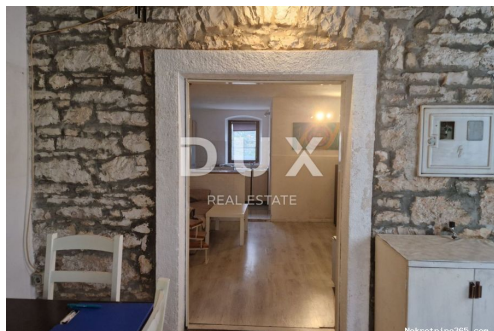

ISTRA, BARBAN - Kamena kuća u manjem naselju, Barban, Famiglia

Info venditore

Nome: Agencija Dux nekretnine

Email: info@dux-nekretnine.hr

Nome: Agencija

Cognome: Dux nekretnine

Nome della ditta: DUX NEKRETNINE d.o.o.

Service Type: Selling and renting

Paese: Croatia

Region: Primorsko-goranska županija

City: Rijeka

CAP: 51000

Indirizzo: Tizianova 8

Mobile: 385 91 480 8808

Phone: 385 51 518 174

Riguardo a noi: L'agenzia Dux nekretnine opera con l'obiettivo di elevare la qualità dell'intermediazione immobiliare ad un livello superiore di professionalità e reciproca soddisfazione delle parti con cui collabora. Come lo facciamo? Ci avviciniamo a ogni cliente in modo umano e professionale al fine di facilitare una delle decisioni più grandi e importanti della vita: l'acquisto di immobili.

La nostra offerta comprende una vasta gamma di proprietà di alta qualità e molto attraenti nel Quarnero, nell'Istria, nelle isole e nei dintorni più ampi per soddisfare i gusti raffinati dei nostri clienti di lunga data. Il processo di acquisto e vendita avviene al massimo livello di qualità con la nostra affidabilità e impegno per ogni singolo cliente. Il nostro lavoro non è finito finché non vediamo un sorriso sui volti dei clienti. E anche allora perché ci piace