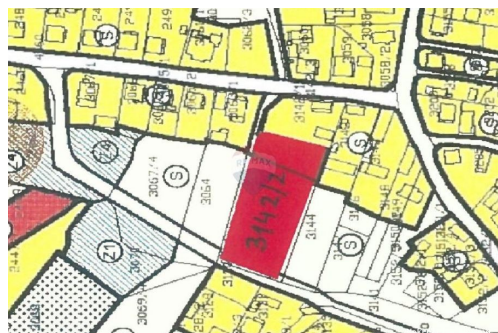

Ivanić Grad, Centar, građevinsko zemljište 2400m2, Ivanić-Grad, Terreno

Info venditore

Nome: ReMax Centar nekretnina
Nome: ReMax
Cognome: Centar nekretnina
Nome della ditta: ReMax Centar Nekretnina
Service Type: Selling and renting
Website: <https://www.remax-centarnekrtnina.com>

Reg No.: 656/2009

Dettagli annunci

Comune

Titolo:	Ivanić Grad, Centar, građevinsko zemljište 2400m2
Proprietà per:	Sale
Tipo di terreno:	Terreno edificabile
Square Feet:	2434 m ²
Prezzo:	85,000.00 €
Pubblicato:	28.11.2024