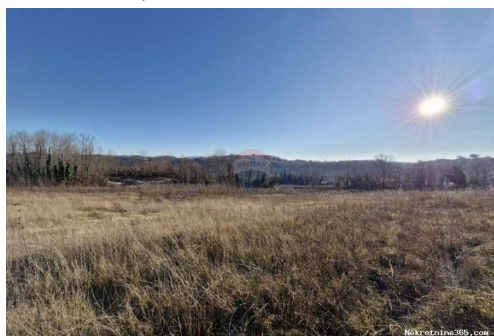

Trviž, građevinsko zemljište turističke namjene, zona T2, 5600m2, Pazin - Okolica, Terreno

Info venditore

Nome: ReMax Centar nekretnina
Nome: ReMax
Cognome: Centar nekretnina
Nome della ditta: ReMax Centar Nekretnina
Service Type: Selling and renting
Website: <https://www.remax-centarnekretnina.com>
Paese: Croatia
Region: Primorsko-goranska županija
City: Rijeka
CAP: 51000
Indirizzo: Krešimirova 12a
Phone: 0038551635350
Riguardo a noi: RE / MAX Real Estate Center è il più grande franchisor RE / MAX in Croazia con 8 uffici nelle seguenti città: Zagabria, Fiume, Pola, Parenzo, Umago, Rovigno, Abbazia e Crikvenica. Da oltre 12 anni Re / max Real Estate Center opera come esperto locale nelle aree in cui opera con oltre 90 rappresentanti di vendita.

L'azienda si concentra sulla fornitura di servizi di acquisto e vendita di immobili di altissima qualità e personalizzati ai propri clienti. Consulente affidabile per il mercato immobiliare croato, Re / max Real Estate Center è determinato a mantenere rigorosi standard di eccellenza attraverso continui indicatori di successo nelle vendite immobiliari e sostenendo il valore del marchio Re / max.
Reg No.: 656/2009