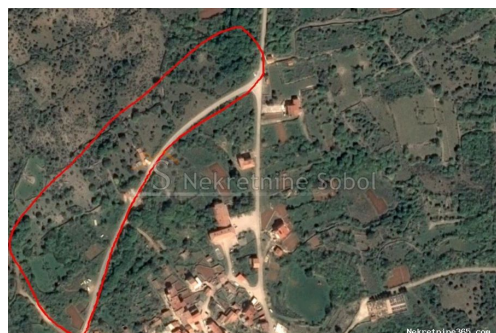

Cres, Orlec - Gradjevinsko, 2357 m2, Cres, Zemljište

Seller Info

Ime: Kristian Sobol
Ime: Kristian
Prezime: Sobol
Naziv firme: T.O.P.A. SOBOL
Tip usluga: Prodaja i iznajmljivanje nekretnina
Website: <http://www.sobol-nekretnine.hr/>
Država: Hrvatska
Region: Primorsko-goranska županija
Grad: Rijeka
Poštanski broj: 51000
Adresa: Zagrebačka 16/II
Mobitel: +385 98 629 271
Telefon: +385 98 629 271
O nama: T.O.P.A. "SOBOL"
Zagrebačka 16/II,
51000 Rijeka
Croatia
Tel: +385 98 629 271
Registracijski broj: 434/2009

Listing details

Opšti podaci

Naslov oglasa: Cres, Orlec - Gradjevinsko, 2357 m2
Nekretnina za: Prodaja
Tip zemljišta: Gradjevinsko zemljište
Površina: 2357 m²
Cijena: 220,000.00 €
Ažurirano: Jul 03, 2024

Lokacija

Država: Hrvatska
Region: Primorsko-goranska županija
Općina/Grad: Cres
Naseljeno mjesto: Orlec
Poštanski broj: 51557

Dozvole

Gradjevinska dozvola: Ne
Lokacijska dozvola: Ne

Vlasnički list: Da

Opis