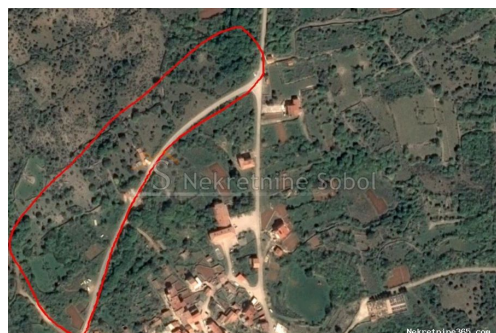

Cres, Orlec - Gradjevinsko, 2357 m2, Cres, Zemljište

Seller Info

Ime: Kristian Sobol
Ime: Kristian
Prezime: Sobol
Naziv firme: T.O.P.A. SOBOL
Tip usluga: Prodaja i iznajmljivanje nekretnina
Website: <http://www.sobol-nekretnine.hr/>
Država: Hrvatska
Region: Primorsko-goranska županija
Grad: Rijeka
Poštanski broj: 51000
Adresa: Zagrebačka 16/II
Mobitel: +385 98 629 271
Telefon: +385 98 629 271
O nama: T.O.P.A. "SOBOL"
Zagrebačka 16/II,
51000 Rijeka
Croatia
Tel: +385 98 629 271
Registracijski broj: 434/2009

Listing details

Opšti podaci

Naslov oglasa: Cres, Orlec - Gradjevinsko, 2357 m2
Nekretnina za: Prodaja
Tip zemljišta: Građevinsko zemljište
Površina: 2357 m²
Cijena: 220,000.00 €
Ažurirano: Jul 03, 2024

Lokacija

Država: Hrvatska
Region: Primorsko-goranska županija
Općina/Grad: Cres
Naseljeno mjesto: Orlec
Poštanski broj: 51557

Dozvole

Građevinska dozvola: Ne
Lokacijska dozvola: Ne

Vlasnički list: Da

Opis

Opis: U POSLOVNOJ ZONI UZ PROMETNICU. Šifra objekta: 3047