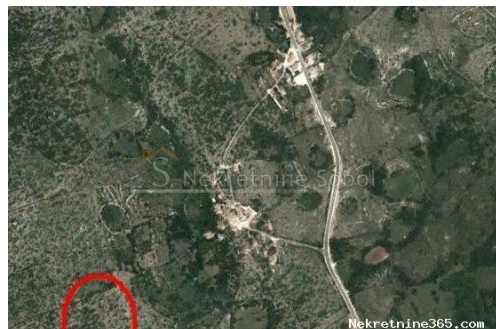

Belej, Otok Cres - Poljprivredno, 15066 M2, Mali Lošinj, Zemljište

Seller Info

Ime: Kristian Sobol
Ime: Kristian
Prezime: Sobol
Naziv firme: T.O.P.A. SOBOL
Tip usluga: Prodaja i iznajmljivanje nekretnina
Website: <http://www.sobol-nekretnine.hr/>
Država: Hrvatska
Region: Primorsko-goranska županija
Grad: Rijeka
Poštanski broj: 51000
Adresa: Zagrebačka 16/II
Mobitel: +385 98 629 271
Telefon: +385 98 629 271
O nama: T.O.P.A. "SOBOL"
Zagrebačka 16/II,
51000 Rijeka
Croatia
Tel: +385 98 629 271
Registracijski broj: 434/2009

Listing details

Opšti podaci

Naslov oglasa: Belej, Otok Cres - Poljprivredno, 15066 M2
Nekretnina za: Prodaja
Tip zemljišta: Poljoprivredno zemljište
Površina: 15066 m²
Cijena: 31,000.00 €
Ažurirano: Jul 03, 2024

Lokacija

Država: Hrvatska
Region: Primorsko-goranska županija
Općina/Grad: Mali Lošinj
Naseljeno mjesto: Belej
Poštanski broj: 51554

Opis

Opis: ZEMLJISTA (PASNJAK), OKO 500 M OD GLAVNE CESTE, OKO 300 M OD NASELJA. CIJENA NIJE FIKSNA Šifra objekta: 2056