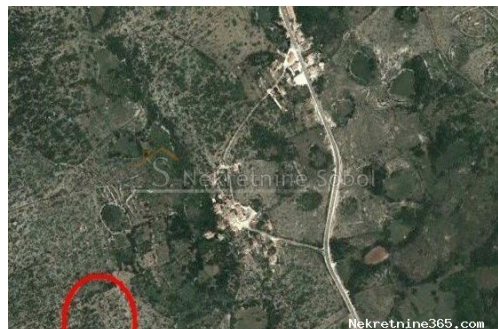

Belej, Otok Cres - Poljoprivredno, 15066 M2, Mali Lošinj, Zemljište

Seller Info

Ime: Kristian Sobol
Ime: Kristian
Prezime: Sobol
Naziv firme: T.O.P.A. SOBOL
Tip usluga: Prodaja i iznajmljivanje nekretnina
Website: <http://www.sobol-nekretnine.hr/>
Država: Hrvatska
Region: Primorsko-goranska županija
Grad: Rijeka
Poštanski broj: 51000
Adresa: Zagrebačka 16/II
Mobitel: +385 98 629 271
Telefon: +385 98 629 271
O nama: T.O.P.A. "SOBOL"
Zagrebačka 16/II,
51000 Rijeka
Croatia
Tel: +385 98 629 271
Registracijski broj: 434/2009

Listing details

Opšti podaci

Naslov oglasa: Belej, Otok Cres - Poljoprivredno, 15066 M2
Nekretnina za: Prodaja
Tip zemljišta: Poljoprivredno zemljište
Površina: 15066 m²
Cijena: 31,000.00 €
Ažurirano: Jul 03, 2024

Lokacija

Država: Hrvatska
Region: Primorsko-goranska županija
Općina/Grad: Mali Lošinj
Naseljeno mjesto: Belej
Poštanski broj: 51554

Opis

Opis: ZEMLJISTA (PASNJAK), OKO 500 M OD GLAVNE CESTE, OKO 300 M OD NASELJA. CIJENA NIJE FIKSNA Šifra objekta: 2056