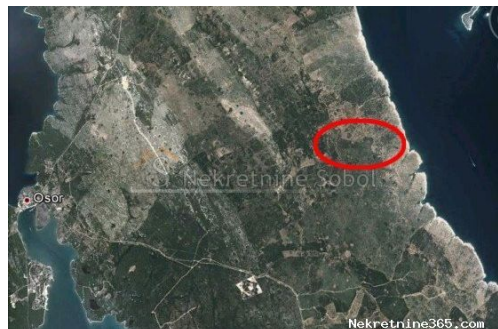

## Belej, Otok Cres - Poljoprivredno, 534326 M2, Mali Lošinj, Zemljište

#### Opšti podaci

Naslov oglasa: Belej, Otok Cres - Poljoprivredno, 534326 M2  
Nekretnina za: Prodaja  
Tip zemljišta: Poljoprivredno zemljište  
Površina: 534326 m<sup>2</sup>  
Cijena: 1,900,000.00 €  
Ažurirano: Jul 03, 2024

#### Lokacija

Država: Hrvatska  
Region: Primorsko-goranska županija  
Općina/Grad: Mali Lošinj  
Naseljeno mjesto: Belej  
Poštanski broj: 51554

#### Opis

Opis: POLJOPRIVREDNO ZEMLJISTE NA SJEVEROISTOCNOJ STRANI OTOKA CRESA. PRUZA SE OKO 600 METARA UZ MORE I OKO 1.2 KM U

UNUTRASNJOST. PASNJACI, SUME, KRS. Šifra objekta: 2120