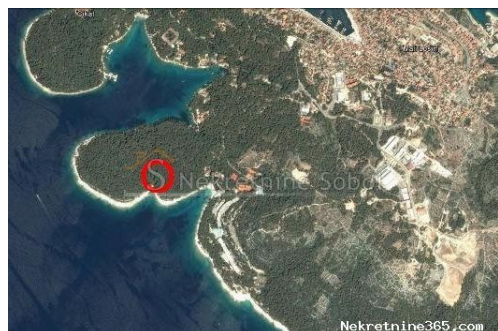

Mali Lošinj - Poljoprivredno, 1687 M2, Mali Lošinj, Zemljište

Seller Info

Ime: Kristian Sobol
Ime: Kristian
Prezime: Sobol
Naziv firme: T.O.P.A. SOBOL
Tip usluga: Prodaja i iznajmljivanje nekretnina
Website: <http://www.sobol-nekretnine.hr/>
Država: Hrvatska
Region: Primorsko-goranska županija
Grad: Rijeka
Poštanski broj: 51000
Adresa: Zagrebačka 16/II
Mobitel: +385 98 629 271
Telefon: +385 98 629 271
O nama: T.O.P.A. "SOBOL"
Zagrebačka 16/II,
51000 Rijeka
Croatia
Tel: +385 98 629 271
Registracijski broj: 434/2009

Listing details

Opšti podaci

Naslov oglasa: Mali Lošinj - Poljoprivredno, 1687 M2
Nekretnina za: Prodaja
Tip zemljišta: Poljoprivredno zemljište
Površina: 1687 m²
Cijena: 85,000.00 €
Ažurirano: Jul 03, 2024

Lokacija

Država: Hrvatska
Region: Primorsko-goranska županija
Općina/Grad: Mali Lošinj
Naseljeno mjesto: Mali Lošinj
Poštanski broj: 51553

Opis

Opis: 50 METARA OD MORA, POLJOPRIVREDNO ZEMLJISTE. Šifra objekta: 2366