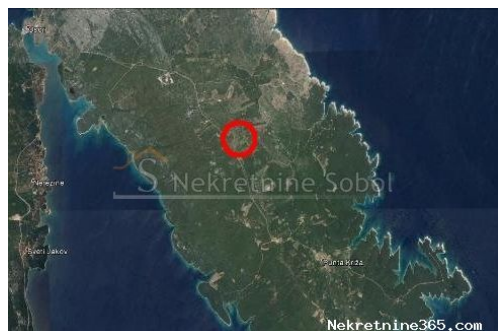

Punta Križa, Otok Cres - Poljoprivredno, 110.000 M2, Mali Lošinj, Zemljište

Seller Info

Ime: Kristian Sobol
Ime: Kristian
Prezime: Sobol
Naziv firme: T.O.P.A. SOBOL
Tip usluga: Prodaja i iznajmljivanje nekretnina
Website: <http://www.sobol-nekretnine.hr/>
Država: Hrvatska
Region: Primorsko-goranska županija
Grad: Rijeka
Poštanski broj: 51000
Adresa: Zagrebačka 16/II
Mobitel: +385 98 629 271
Telefon: +385 98 629 271
O nama: T.O.P.A. "SOBOL"
Zagrebačka 16/II,
51000 Rijeka
Croatia
Tel: +385 98 629 271
Registracijski broj: 434/2009

Listing details

Opšti podaci

Naslov oglasa: Punta Križa, Otok Cres - Poljoprivredno, 110.000 M2
Nekretnina za: Prodaja
Tip zemljišta: Poljoprivredno zemljište
Površina: 110000 m²
Cijena: 440,000.0 €
Ažurirano: Jul 03, 2024

Lokacija

Država: Hrvatska
Region: Primorsko-goranska županija
Općina/Grad: Mali Lošinj
Naseljeno mjesto: Punta Križa
Poštanski broj: 51554

Opis

Opis: POLJOPRIVREDNO ZEMLJISTE SA UCRTANOM KUCOM (RUSEVINA) OD 22 M2 TLOCRTNE POVRŠINE. Šifra objekta: 2463