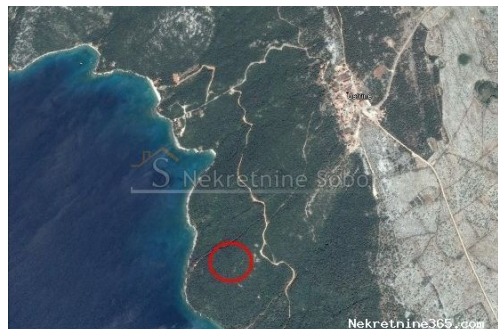

Ustrine, Otok Cres - Poljoprivredno, 10303 M2, Mali Lošinj, Zemljište

Seller Info

Ime: Kristian Sobol
Ime: Kristian
Prezime: Sobol
Naziv firme: T.O.P.A. SOBOL
Tip usluga: Prodaja i iznajmljivanje nekretnina
Website: <http://www.sobol-nekretnine.hr/>
Država: Hrvatska
Region: Primorsko-goranska županija
Grad: Rijeka
Poštanski broj: 51000
Adresa: Zagrebačka 16/II
Mobitel: +385 98 629 271
Telefon: +385 98 629 271
O nama: T.O.P.A. "SOBOL"
Zagrebačka 16/II,
51000 Rijeka
Croatia
Tel: +385 98 629 271
Registracijski broj: 434/2009

Listing details

Opšti podaci

Naslov oglasa: Ustrine, Otok Cres - Poljoprivredno, 10303 M2
Nekretnina za: Prodaja
Tip zemljišta: Poljoprivredno zemljište
Površina: 10303 m²
Cijena: 258,000.00 €
Ažurirano: Jul 03, 2024

Lokacija

Država: Hrvatska
Region: Primorsko-goranska županija
Općina/Grad: Mali Lošinj
Naseljeno mjesto: Ustrine
Poštanski broj: 51554

Opis

Opis: VISE POLJOPRIVREDNIH ZEMLJISTA DO MORA, ISPOD USTRINA. MASLINICI I SUMA. Šifra objekta: 2549