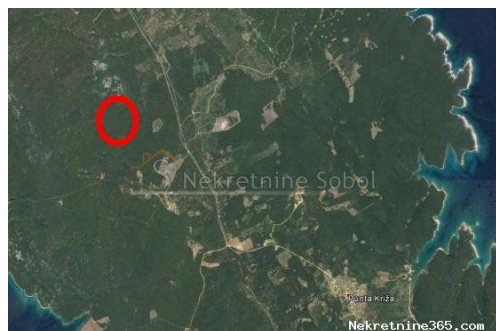

Punta Križa, Otok Cres - Poljoprivredno, 8129 m2, Mali Lošinj, Zemljište

Seller Info

Ime: Kristian Sobol
Ime: Kristian
Prezime: Sobol
Naziv firme: T.O.P.A. SOBOL
Tip usluga: Prodaja i iznajmljivanje nekretnina
Website: <http://www.sobol-nekretnine.hr/>
Država: Hrvatska
Region: Primorsko-goranska županija
Grad: Rijeka
Poštanski broj: 51000
Adresa: Zagrebačka 16/II
Mobitel: +385 98 629 271
Telefon: +385 98 629 271
O nama: T.O.P.A. "SOBOL"
Zagrebačka 16/II,
51000 Rijeka
Croatia
Tel: +385 98 629 271
Registracijski broj: 434/2009

Listing details

Opšti podaci

Naslov oglasa: Punta Križa, Otok Cres - Poljoprivredno, 8129 m2
Nekretnina za: Prodaja
Tip zemljišta: Poljoprivredno zemljište
Površina: 8129 m²
Cijena: 41,000.00 €
Ažurirano: Jul 03, 2024

Lokacija

Država: Hrvatska
Region: Primorsko-goranska županija
Općina/Grad: Mali Lošinj
Naseljeno mjesto: Punta Križa
Poštanski broj: 51554

Opis

Opis: POLJOPRIVREDNO ZEMLJISTE, SUMA Šifra objekta: 2675

Dodatne kontakt informacije