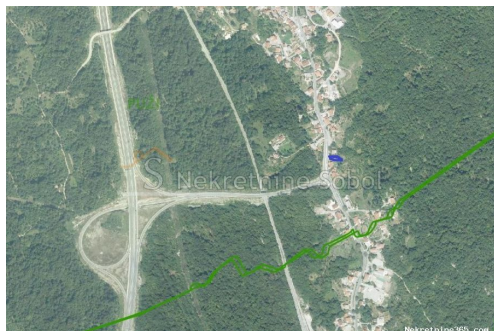

RIJEKA, MUČIĆI, GRAĐEVINSKO ZEMLJIŠTE, 1953M2, Matulji, Zemljište

Seller Info

Ime: Kristian Sobol
Ime: Kristian
Prezime: Sobol
Naziv firme: T.O.P.A. SOBOL
Tip usluga: Prodaja i iznajmljivanje nekretnina
Website: <http://www.sobol-nekretnine.hr/>
Država: Hrvatska
Region: Primorsko-goranska županija
Grad: Rijeka
Poštanski broj: 51000
Adresa: Zagrebačka 16/II
Mobitel: +385 98 629 271
Telefon: +385 98 629 271
O nama: T.O.P.A. "SOBOL"
Zagrebačka 16/II,
51000 Rijeka
Croatia
Tel: +385 98 629 271
Registracijski broj: 434/2009

Listing details

Opšti podaci

Naslov oglasa: RIJEKA, MUČIĆI, GRAĐEVINSKO ZEMLJIŠTE, 1953M2
Nekretnina za: Prodaja
Tip zemljišta: Građevinsko zemljište
Površina: 1953 m²
Cijena: 118,000.00 €
Ažurirano: Jul 03, 2024

Lokacija

Država: Hrvatska
Region: Primorsko-goranska županija
Općina/Grad: Matulji
Naseljeno mjesto: Mučići
Poštanski broj: 51213

Opis

Opis: MIRNA LOKACIJA. Šifra objekta: 3297

Dodatne kontakt informacije