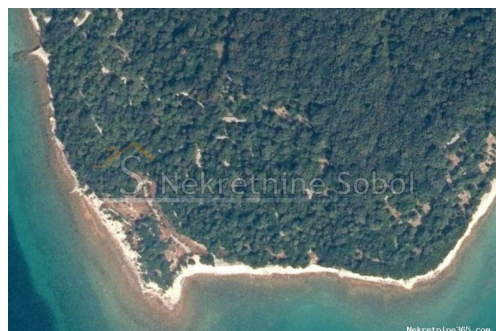

Punta Križa - Zemljište, 11241 m2, Mali Lošinj, Zemljište

Seller Info

Ime: Kristian Sobol
Ime: Kristian
Prezime: Sobol
Naziv firme: T.O.P.A. SOBOL
Tip usluga: Prodaja i iznajmljivanje nekretnina
Website: <http://www.sobol-nekretnine.hr/>
Država: Hrvatska
Region: Primorsko-goranska županija
Grad: Rijeka
Poštanski broj: 51000
Adresa: Zagrebačka 16/II
Mobitel: +385 98 629 271
Telefon: +385 98 629 271
O nama: T.O.P.A. "SOBOL"
Zagrebačka 16/II,
51000 Rijeka
Croatia
Tel: +385 98 629 271
Registracijski broj: 434/2009

Listing details

Opšti podaci

Naslov oglasa: Punta Križa - Zemljište, 11241 m2
Nekretnina za: Prodaja
Tip zemljišta: Poljoprivredno zemljište
Površina: 11241 m²
Cijena: 170,000.00 €
Ažurirano: Jul 03, 2024

Lokacija

Država: Hrvatska
Region: Primorsko-goranska županija
Općina/Grad: Mali Lošinj
Naseljeno mjesto: Punta Križa
Poštanski broj: 51554

Dozvole

Vlasnički list: Da

Opis

Opis:

ZEMLJISTE UZ OBALU U DUZINI OKO 90 M, PREDVIDJENOJ ZA
SPORTSKO REKREACIJSKE SADRZAJE. PRILAZ MOREM. Šifra objekta:
3393