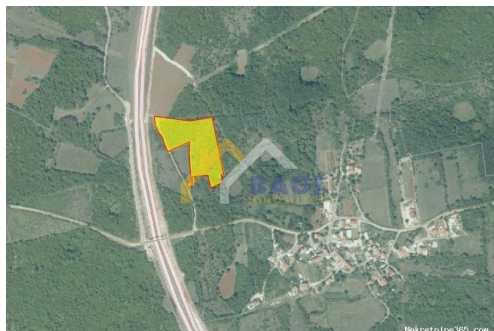

ISTRA - LOVREČ Poljoprivredno zemljište, Sveti Lovreč, Zemljište

Seller Info

Ime: Agencija Bagi Immobilien
Ime: Agencija
Prezime: Bagi Immobilien
Naziv firme: Bagi Immobilien d.o.o.
Tip usluga: Prodaja i iznajmljivanje nekretnina
Website: <https://bagi-immobilien.hr/>
Država: Hrvatska
Region: Istarska županija
Grad: Fažana
Naseljeno mjesto: Fažana
Adresa: Istarska 10
Mobitel: 099 844 0297, 098 9655 281
O nama: BAGI IMMOBILIEN d.o.o. licencirana je agencija za posredovanje u prometu nekretninama koja je nastala kao sestrinska tvrtka, kompanije BAGI koja je na tržištu prisutna već više od 20 godina. Svojim dugogodišnjem iskustvom na tržištu, znanjem u području nekretnina te vrijednostima i načelima kojima se vodimo činimo sve kako bi olakšali kupoprodajne procese naših klijenata.

Listing details

Opšti podaci

Naslov oglasa: ISTRA - LOVREČ Poljoprivredno zemljište
Nekretnina za: Prodaja
Tip zemljišta: Poljoprivredno zemljište
Površina: 10556 m²
Cijena: 35,000.00 €
Ažurirano: Oct 26, 2024

Lokacija

Država: Hrvatska
Region: Istarska županija

Općina/Grad: Sveti Lovreč
Naseljeno mjesto: Sveti Lovreč
Poštanski broj: 52448

Dozvole

Vlasnički list: Da

Opis

Opis: Na prodaju veći komad poljoprivrednog zemljišta (šuma) ukupne površine 10 556m², asfaltni pristupni put. Moguća korekcija cijene. Za ostale informacije nazvati na broj +385 98 9644 938 (Viber / WhatsApp) ili na mail: valentina.miskulin@bagi-immobilien.hr ID KOD AGENCIJE: 1143