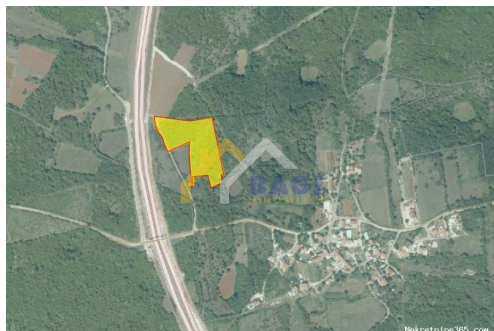

ISTRA - LOVREČ Poljoprivredno zemljište, Sveti Lovreč, Zemljište

Seller Info

Ime: Agencija Bagi Immobilien
Ime: Agencija
Prezime: Bagi Immobilien
Naziv firme: Bagi Immobilien d.o.o.
Tip usluga: Prodaja i iznajmljivanje nekretnina
Website: <https://bagi-immobilien.hr/>
Država: Hrvatska
Region: Istarska županija
Grad: Fažana
Naseljeno mjesto: Fažana
Adresa: Istarska 10
Mobitel: 099 844 0297, 098 9655 281
O nama: BAGI IMMOBILIEN d.o.o. licencirana je agencija za posredovanje u prometu nekretninama koja je nastala kao sestrinska tvrtka, kompanije BAGI koja je na tržištu prisutna već više od 20 godina. Svojim dugogodišnjem iskustvom na tržištu, znanjem u području nekretnina te vrijednostima i načelima kojima se vodimo činimo sve kako bi olakšali kupoprodajne procese naših klijenata.

Listing details

Opšti podaci

Naslov oglasa: ISTRA - LOVREČ Poljoprivredno zemljište
Nekretnina za: Prodaja
Tip zemljišta: Poljoprivredno zemljište
Površina: 10556 m²
Cijena: 35,000.00 €
Ažurirano: Sep 23, 2024

Lokacija

Država: Hrvatska
Region: Istarska županija

Općina/Grad: Sveti Lovreč
Naseljeno mjesto: Sveti Lovreč
Poštanski broj: 52448

Dozvole

Vlasnički list: Da

Opis

Opis: Na prodaju veći komad poljoprivrednog zemljišta (šuma) ukupne površine 10 556m², asfaltni pristupni put. Moguća korekcija cijene. Za ostale informacije nazvati na broj +385 98 9644 938 (Viber / WhatsApp) ili na mail: valentina.miskulin@bagi-immobilien.hr ID KOD AGENCIJE: 1143