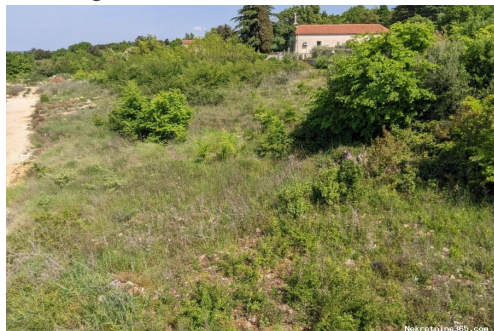

Labin, Zemljište s građevinskom dozvolom, pogled na more 627 m2, Labin, Zemljište

Seller Info

Ime:	Velvet Realestate
E-mail:	info@velvet-realestate.hr
Ime:	Velvet
Prezime:	Realestate
Naziv firme:	Velvet Realestate
Tip usluga:	Prodaja i iznajmljivanje nekretnina
Dodatna email adresa:	info@velvet-realestate.hr
Website:	https://www.velvet-realestate.hr
Država:	Hrvatska
Region:	Istarska županija
Grad:	Labin
Naseljeno mjesto:	Labin
Poštanski broj:	52220
Adresa:	Rudarska 1
Mobitel:	+385 95 584 4479
O nama:	Velvet nekretnine agencija djeluje napodručju Istarske županije, gdje u svojoj ponudi objedinjuje kvalitetne, provjerene i vrhunske nekretnine. Tim agencije uključuje kako iskusne, tako i agente pripravnike čiji je cilj učiniti vašu kupnju/prodaju ugodnim iskustvom.

Listing details

Opšti podaci

Naslov oglasa:	Labin, Zemljište s građevinskom dozvolom, pogled na more 627 m2
Nekretnina za:	Prodaja
Tip zemljišta:	Građevinsko zemljište
Površina:	627 m²
Cijena:	112,500.00 €
Ažurirano:	Jul 31, 2023

Lokacija

Država:	Hrvatska