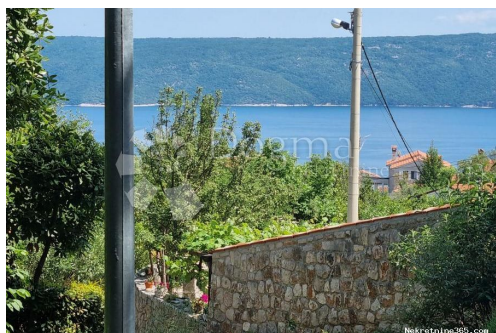

BRSEČ građevinski teren, Mošćenička Draga, Zemljište

Seller Info

Ime: Dogma Nekretnine
Ime: Dogma
Prezime: Nekretnine
Naziv firme: Dogma nekretnine d.o.o.
Tip usluga: Prodaja i iznajmljivanje nekretnina
Website: <https://dogma-nekretnine.com>
Država: Hrvatska
Region: Primorsko-goranska županija
Grad: Rijeka
Poštanski broj: 51000
Adresa: F.LA GUARDIA 6
Telefon: +385 51 341 080
Fax: +385 51 341 081
O nama: DOGMA nekretnine d.o.o. iskusna je i licencirana agencija specijalizirana u prometu nekretnina. U ovome poslu prisutni smo više od 20 godina - od male agencije s tek dvoje zaposlenih dugogodišnjim radom i trudom izrasli smo u trgovačko društvo s preko 80 zaposlenika. U tom razdoblju, svojim radom i odnosom prema klijentima i poslu, postali smo vodeća agencija u Primorsko-goranskoj županiji te vodeća u Hrvatskoj. Agencija trenutno posluje na sljedećim lokacijama: sjedište u Rijeci, F. la Guardia.6, poslovnica u sklopu Tower centra Rijeka, J.P.Kamova 81a (4.kat), poslovnica u Opatiji, Maršala Tita 97, poslovnica u Labinu, Ulica Slobode 3; poslovnica u Umagu, Joakima Rakovca 4 , poslovnica u Puli, Anticova 5 te u Zagrebu, Ulica grada Vukovara 284 (Almeria zgrada D).