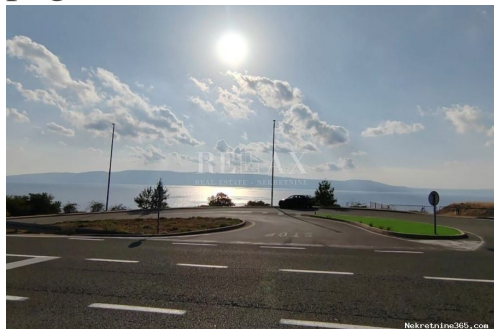

## Novi Vinodolski, Smokvica - Poljoprivredno zemljište s panoramskim pogledom na more, Novi Vinodolski, Zemljište

### Opšti podaci

Naslov oglasa:	Novi Vinodolski, Smokvica - Poljoprivredno zemljište s panoramskim pogledom na more
Nekretnina za:	Prodaja
Tip zemljišta:	Poljoprivredno zemljište
Površina:	6647 m <sup>2</sup>
Cijena:	170,000.00 €
Ažurirano:	Jul 31, 2023

### Opis

Prodaje se poljoprivredno zemljište s panoramskim pogledom na more u Smokvici Krmpotskoj. Tražite idealno zemljište za poljoprivrednu investiciju ili budući projekt? Na prodaju je poljoprivredno zemljište površine 6647 m<sup>2</sup> smješteno u Smokvici Krmpotskoj, između Novog Vinodolskog i Senja, s izvanrednim panoramskim pogledom na more. Glavne značajke: Lokacija: Smokvica Krmpotska, između Novog Vinodolskog i Senja Površina: 6647 m<sup>2</sup> Oblik terena: Pravilnog oblika, blago nakošen Pogled: Panoramski pogled na more Udaljenost od mora: 490 m pješice do mora i plaže Pristup: Zemljište se nalazi uz magistralu, s pristupom preko puta skretanja za Smokvicu Krmpotsku Infrastruktura: Priključci za vodu i struju nalaze se u blizini terena Potencijal: Ovo zemljište nudi veliki potencijal za budućnost zbog svoje strateške lokacije uz magistralu. Iako je Županija odustala od projekta kamp odmorišta, zemljište je i dalje izvanredna prilika za različite poljoprivredne ili investicijske projekte. Blizina mora i atraktivna lokacija pružaju dodatnu vrijednost za buduće vlasnike. Kontakt: Za više informacija i dogovor oko razgledavanja, slobodno nas kontaktirajte. Iskoristite ovu jedinstvenu priliku i osigurajte si zemljište s izuzetnim potencijalom u prekrasnoj Smokvici Krmpotskoj! ID KOD AGENCIJE: 110