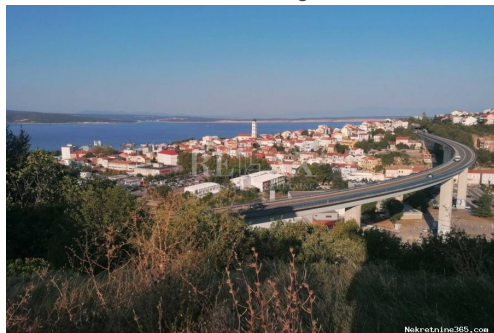

CRIKVENICA - Građevinski teren 1684m2 sa prekrasnim pogledom, Crikvenica, Zemljište

Seller Info

Ime: Relax Nekretnine
Ime: Relax
Prezime: Nekretnine
Naziv firme: Relax nekretnine d.o.o.
Tip usluga: Prodaja i iznajmljivanje nekretnina
Dodatna email adresa: relax.nekretnine@gmail.com
Website: <https://www.relax-nekretnine.com>
Država: Hrvatska
Region: Primorsko-goranska županija
Grad: Crikvenica
Naseljeno mjesto: Crikvenica
Poštanski broj: 51260
Adresa: Kralja Tomislava 88
Mobitel: +385998833324
Telefon: +385 51 333 888
O nama: “Relax Nekretnine” agencija za posredovanje pri kupnji nekretnina specijalizirana na području Kvarnera, Primorsko-goranske županije (Crikvenica, Jadranovo, Dramalj, Selce, Novi Vinodolski, Vinodolska općina, Otok Krk, Senj i okolica) pruža cijeli niz usluga budućim i potencijalnim vlasnicima i kupcima vlastitog doma, stambenih/poslovnih kvadrata, apartmana, zemljišta ili kuće.

RADNO VRIJEME UREDA:

Pon - Pet : 08:00h - 16:00h

Subota: 09:00h - 13:00h (svibanj, lipanj, srpanj)

Nedjelja: Zatvoreno

Adresa ureda: