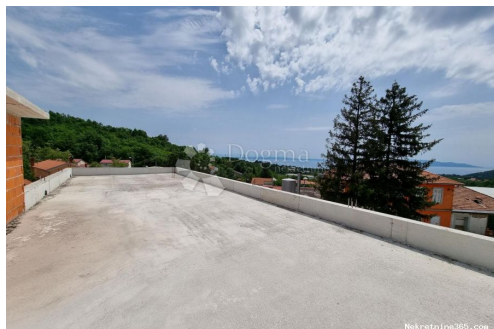

## GRAĐEVINSKO ZEMLJIŠTE JUŠIĆI - 5529 m2, Matulji, Zemljište