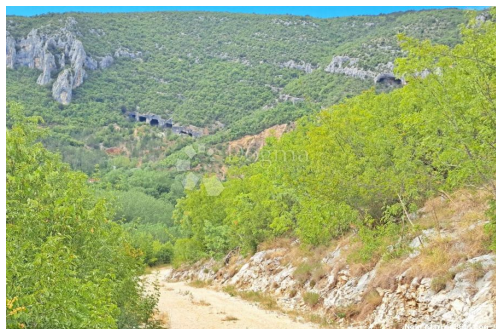

Šuma u blizini rijeke Mirne, Buzet, Zemljište

Seller Info

Ime: Dogma Nekretnine
Ime: Dogma
Prezime: Nekretnine
Naziv firme: Dogma nekretnine d.o.o.
Tip usluga: Prodaja i iznajmljivanje nekretnina
Website: <https://dogma-nekretnine.com>
Država: Hrvatska
Region: Primorsko-goranska županija
Grad: Rijeka
Poštanski broj: 51000
Adresa: F.LA GUARDIA 6
Telefon: +385 51 341 080
Fax: +385 51 341 081
O nama: DOGMA nekretnine d.o.o. iskusna je i licencirana agencija specijalizirana u prometu nekretnina. U ovome poslu prisutni smo više od 20 godina - od male agencije s tek dvoje zaposlenih dugogodišnjim radom i trudom izrasli smo u trgovačko društvo s preko 80 zaposlenika. U tom razdoblju, svojim radom i odnosom prema klijentima i poslu, postali smo vodeća agencija u Primorsko-goranskoj županiji te vodeća u Hrvatskoj. Agencija trenutno posluje na sljedećim lokacijama: sjedište u Rijeci, F. la Guardia.6, poslovnica u sklopu Tower centra Rijeka, J.P.Kamova 81a (4.kat), poslovnica u Opatiji, Maršala Tita 97, poslovnica u Labinu, Ulica Slobode 3; poslovnica u Umagu, Joakima Rakovca 4 , poslovnica u Puli, Anticova 5 te u Zagrebu, Ulica grada Vukovara 284 (Almeria zgrada D).