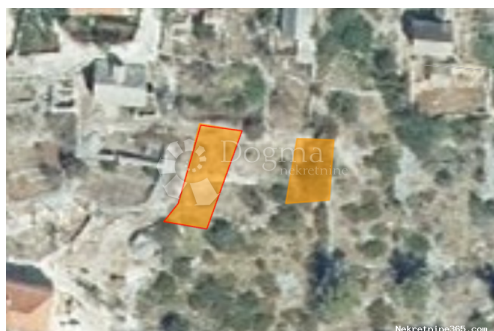

PRODAJA 6 ZEMLJIŠTA, LOŽIŠĆA, Milna, Zemljište

Seller Info

Ime: Dogma Nekretnine
Ime: Dogma
Prezime: Nekretnine
Naziv firme: Dogma nekretnine d.o.o.
Tip usluga: Prodaja i iznajmljivanje nekretnina
Website: <https://dogma-nekretnine.com>
Država: Hrvatska
Region: Primorsko-goranska županija
Grad: Rijeka
Poštanski broj: 51000
Adresa: F.LA GUARDIA 6
Telefon: +385 51 341 080
Fax: +385 51 341 081
O nama: DOGMA nekretnine d.o.o. iskusna je i licencirana agencija specijalizirana u prometu nekretnina. U ovome poslu prisutni smo više od 20 godina - od male agencije s tek dvoje zaposlenih dugogodišnjim radom i trudom izrasli smo u trgovačko društvo s preko 80 zaposlenika. U tom razdoblju, svojim radom i odnosom prema klijentima i poslu, postali smo vodeća agencija u Primorsko-goranskoj županiji te vodeća u Hrvatskoj. Agencija trenutno posluje na sljedećim lokacijama: sjedište u Rijeci, F. la Guardia.6, poslovnica u sklopu Tower centra Rijeka, J.P.Kamova 81a (4.kat), poslovnica u Opatiji, Maršala Tita 97, poslovnica u Labinu, Ulica Slobode 3; poslovnica u Umagu, Joakima Rakovca 4 , poslovnica u Puli, Anticova 5 te u Zagrebu, Ulica grada Vukovara 284 (Almeria zgrada D).