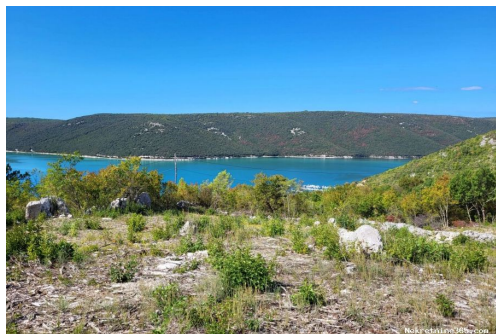

Istra, Labin, Građevinsko zemljište, 1210 m2 pogled na more, Labin, Zemljište

Seller Info

Ime: Velvet Realestate
E-mail: info@velvet-realestate.hr
Ime: Velvet
Prezime: Realestate
Naziv firme: Velvet Realestate
Tip usluga: Prodaja i iznajmljivanje nekretnina
Dodatna email adresa: info@velvet-realestate.hr
Website: <https://www.velvet-realestate.hr>
Država: Hrvatska
Region: Istarska županija
Grad: Labin
Naseljeno mjesto: Labin
Poštanski broj: 52220
Adresa: Rudarska 1
Mobitel: +385 95 584 4479
O nama: Velvet nekretnine agencija djeluje napodručju Istarske županije, gdje u svojoj ponudi objedinjuje kvalitetne, provjerene i vrhunske nekretnine. Tim agencije uključuje kako iskusne, tako i agente pripravnike čiji je cilj učiniti vašu kupnju/prodaju ugodnim iskustvom.

Listing details

Opšti podaci

Naslov oglasa: Istra, Labin, Građevinsko zemljište, 1210 m2 pogled na more
Nekretnina za: Prodaja
Tip zemljišta: Građevinsko zemljište
Površina: 1210 m²
Cijena: 254,100.00 €
Ažurirano: Jul 31, 2023

Lokacija

Država: Hrvatska
Region: Istarska županija