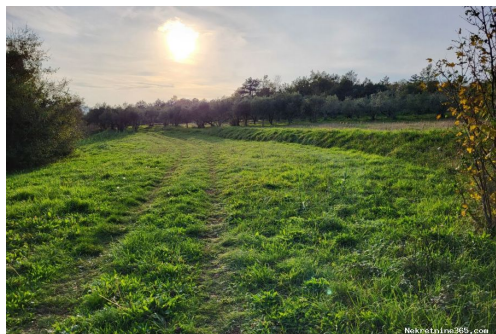

Poljoprivredno zemljište, Buzet, 945 m2, Buzet, Zemljište

Seller Info

Ime: Velvet Realestate
E-mail: info@velvet-realestate.hr
Ime: Velvet
Prezime: Realestate
Naziv firme: Velvet Realestate
Tip usluga: Prodaja i iznajmljivanje nekretnina
Dodatna email adresa: info@velvet-realestate.hr
Website: <https://www.velvet-realestate.hr>
Država: Hrvatska
Region: Istarska županija
Grad: Labin
Naseljeno mjesto: Labin
Poštanski broj: 52220
Adresa: Rudarska 1
Mobitel: +385 95 584 4479
O nama: Velvet nekretnine agencija djeluje napodručju Istarske županije, gdje u svojoj ponudi objedinjuje kvalitetne, provjerene i vrhunske nekretnine. Tim agencije uključuje kako iskusne, tako i agente pripravnike čiji je cilj učiniti vašu kupnju/prodaju ugodnim iskustvom.

Listing details

Opšti podaci

Naslov oglasa: Poljoprivredno zemljište, Buzet, 945 m2
Nekretnina za: Prodaja
Tip zemljišta: Poljoprivredno zemljište
Površina: 945 m²
Cijena: 11,000.00 €
Ažurirano: Jul 31, 2023

Lokacija

Država: Hrvatska
Region: Istarska županija