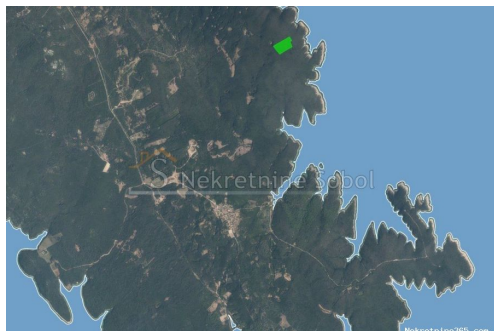

Punta Križa, Otok Cres - Poljoprivredno, 41610 m2, Mali Lošinj, Zemljište

Seller Info

Ime: Kristian Sobol
Ime: Kristian
Prezime: Sobol
Naziv firme: T.O.P.A. SOBOL
Tip usluga: Prodaja i iznajmljivanje nekretnina
Website: <http://www.sobol-nekretnine.hr/>
Država: Hrvatska
Region: Primorsko-goranska županija
Grad: Rijeka
Poštanski broj: 51000
Adresa: Zagrebačka 16/II
Mobitel: +385 98 629 271
Telefon: +385 98 629 271
O nama: T.O.P.A. "SOBOL"
Zagrebačka 16/II,
51000 Rijeka
Croatia
Tel: +385 98 629 271
Registracijski broj: 434/2009

Listing details

Opšti podaci

Naslov oglasa: Punta Križa, Otok Cres - Poljoprivredno, 41610 m2
Nekretnina za: Prodaja
Tip zemljišta: Poljoprivredno zemljište
Površina: 41610 m²
Cijena: 125,000.00 €
Ažurirano: Jul 03, 2024

Lokacija

Država: Hrvatska
Region: Primorsko-goranska županija
Općina/Grad: Mali Lošinj
Naseljeno mjesto: Punta Križa
Poštanski broj: 51554

Dozvole

Vlasnički list: Da

Opis

Opis: ZEMLJISTE NA OKO 200 M OD MORA. Šifra objekta: 3600