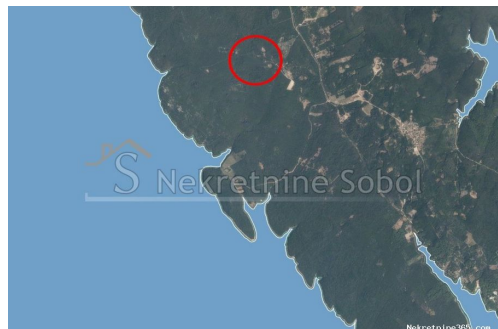

## Punta Križa, Otok Cres - Poljoprivredno, 24468 m2, Mali Lošinj, Zemljište

#### Opšti podaci

Naslov oglasa: Punta Križa, Otok Cres - Poljoprivredno, 24468 m2  
Nekretnina za: Prodaja  
Tip zemljišta: Poljoprivredno zemljište  
Površina: 24468 m<sup>2</sup>  
Cijena: 147,000.00 €  
Ažurirano: Jul 03, 2024

#### Lokacija

Država: Hrvatska  
Region: Primorsko-goranska županija  
Općina/Grad: Mali Lošinj  
Naseljeno mjesto: Punta Križa  
Poštanski broj: 51554

## Opis

Opis: ZEMLJISTE OKO 1 KM LOKALNIM SUMSKIM PUTEVIMA OD CESTE ZA PUNTA KRIZU. Šifra objekta: 3601