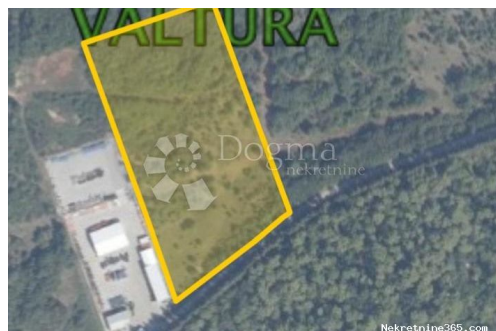

VALTURA - VELIKO ZEMLJIŠTE 23.250 m2, Ližnjan, Zemljište

Seller Info

Ime: Dogma Nekretnine
Ime: Dogma
Prezime: Nekretnine
Naziv firme: Dogma nekretnine d.o.o.
Tip usluga: Prodaja i iznajmljivanje nekretnina
Website: <https://dogma-nekretnine.com>
Država: Hrvatska
Region: Primorsko-goranska županija
Grad: Rijeka
Poštanski broj: 51000
Adresa: F.LA GUARDIA 6
Telefon: +385 51 341 080
Fax: +385 51 341 081
O nama: DOGMA nekretnine d.o.o. iskusna je i licencirana agencija specijalizirana u prometu nekretnina. U ovome poslu prisutni smo više od 20 godina - od male agencije s tek dvoje zaposlenih dugogodišnjim radom i trudom izrasli smo u trgovačko društvo s preko 80 zaposlenika. U tom razdoblju, svojim radom i odnosom prema klijentima i poslu, postali smo vodeća agencija u Primorsko-goranskoj županiji te vodeća u Hrvatskoj. Agencija trenutno posluje na sljedećim lokacijama: sjedište u Rijeci, F. la Guardia.6, poslovnica u sklopu Tower centra Rijeka, J.P.Kamova 81a (4.kat), poslovnica u Opatiji, Maršala Tita 97, poslovnica u Labinu, Ulica Slobode 3; poslovnica u Umagu, Joakima Rakovca 4 , poslovnica u Puli, Anticova 5 te u Zagrebu, Ulica grada Vukovara 284 (Almeria zgrada D).