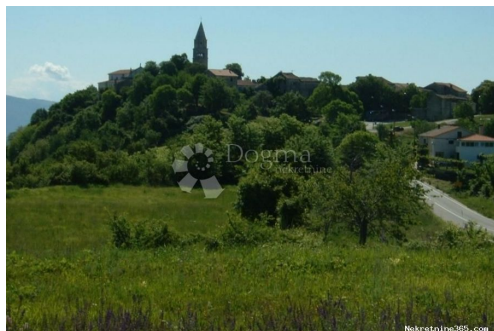

Poljoprivreno zemljište u Gračišću, Istra, Gračišće, Zemljište

Seller Info

Ime:	Dogma Nekretnine
Ime:	Dogma
Prezime:	Nekretnine
Naziv firme:	Dogma nekretnine d.o.o.
Tip usluga:	Prodaja i iznajmljivanje nekretnina
Website:	https://dogma-nekretnine.com
Država:	Hrvatska
Region:	Primorsko-goranska županija
Grad:	Rijeka
Poštanski broj:	51000
Adresa:	F.LA GUARDIA 6
Telefon:	+385 51 341 080
Fax:	+385 51 341 081
O nama:	DOGMA nekretnine d.o.o. iskusna je i licencirana agencija specijalizirana u prometu nekretnina. U ovome poslu prisutni smo više od 20 godina - od male agencije s tek dvoje zaposlenih dugogodišnjim radom i trudom izrasli smo u trgovačko društvo s preko 80 zaposlenika. U tom razdoblju, svojim radom i odnosom prema klijentima i poslu, postali smo vodeća agencija u Primorsko-goranskoj županiji te vodeća u Hrvatskoj. Agencija trenutno posluje na sljedećim lokacijama: sjedište u Rijeci, F. la Guardia.6, poslovnica u sklopu Tower centra Rijeka, J.P.Kamova 81a (4.kat), poslovnica u Opatiji, Maršala Tita 97, poslovnica u Labinu, Ulica Slobode 3; poslovnica u Umagu, Joakima Rakovca 4 , poslovnica u Puli, Anticova 5 te u Zagrebu, Ulica grada Vukovara 284 (Almeria zgrada D).