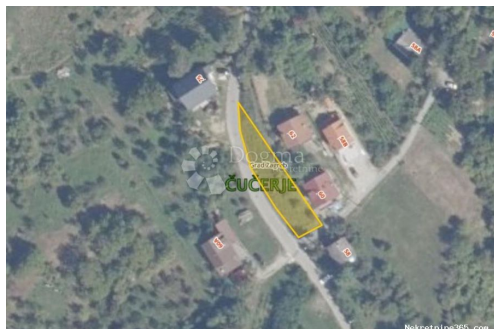

Zemljište Čučerje, Gornja Dubrava, Zemljište

Seller Info

Ime: Dogma Nekretnine
Ime: Dogma
Prezime: Nekretnine
Naziv firme: Dogma nekretnine d.o.o.
Tip usluga: Prodaja i iznajmljivanje nekretnina
Website: <https://dogma-nekretnine.com>
Država: Hrvatska
Region: Primorsko-goranska županija
Grad: Rijeka
Poštanski broj: 51000
Adresa: F.LA GUARDIA 6
Telefon: +385 51 341 080
Fax: +385 51 341 081
O nama: DOGMA nekretnine d.o.o. iskusna je i licencirana agencija specijalizirana u prometu nekretnina. U ovome poslu prisutni smo više od 20 godina - od male agencije s tek dvoje zaposlenih dugogodišnjim radom i trudom izrasli smo u trgovačko društvo s preko 80 zaposlenika. U tom razdoblju, svojim radom i odnosom prema klijentima i poslu, postali smo vodeća agencija u Primorsko-goranskoj županiji te vodeća u Hrvatskoj. Agencija trenutno posluje na sljedećim lokacijama: sjedište u Rijeci, F. la Guardia.6, poslovnica u sklopu Tower centra Rijeka, J.P.Kamova 81a (4.kat), poslovnica u Opatiji, Maršala Tita 97, poslovnica u Labinu, Ulica Slobode 3; poslovnica u Umagu, Joakima Rakovca 4 , poslovnica u Puli, Anticova 5 te u Zagrebu, Ulica grada Vukovara 284 (Almeria zgrada D).