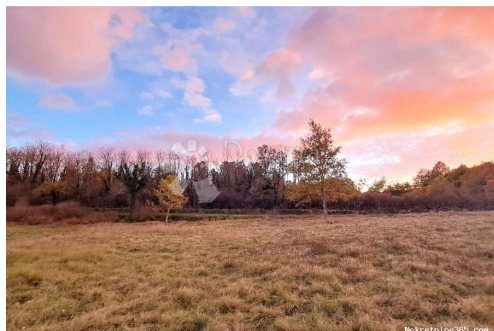

Poljoprivredno zemljište okruženo zelenilom, Tinjan, Zemljište

Seller Info

Ime: Dogma Nekretnine
Ime: Dogma
Prezime: Nekretnine
Naziv firme: Dogma nekretnine d.o.o.
Tip usluga: Prodaja i iznajmljivanje nekretnina
Website: <https://dogma-nekretnine.com>
Država: Hrvatska
Region: Primorsko-goranska županija
Grad: Rijeka
Poštanski broj: 51000
Adresa: F.LA GUARDIA 6
Telefon: +385 51 341 080
Fax: +385 51 341 081
O nama: DOGMA nekretnine d.o.o. iskusna je i licencirana agencija specijalizirana u prometu nekretnina. U ovome poslu prisutni smo više od 20 godina - od male agencije s tek dvoje zaposlenih dugogodišnjim radom i trudom izrasli smo u trgovačko društvo s preko 80 zaposlenika. U tom razdoblju, svojim radom i odnosom prema klijentima i poslu, postali smo vodeća agencija u Primorsko-goranskoj županiji te vodeća u Hrvatskoj. Agencija trenutno posluje na sljedećim lokacijama: sjedište u Rijeci, F. la Guardia.6, poslovnica u sklopu Tower centra Rijeka, J.P.Kamova 81a (4.kat), poslovnica u Opatiji, Maršala Tita 97, poslovnica u Labinu, Ulica Slobode 3; poslovnica u Umagu, Joakima Rakovca 4 , poslovnica u Puli, Anticova 5 te u Zagrebu, Ulica grada Vukovara 284 (Almeria zgrada D).