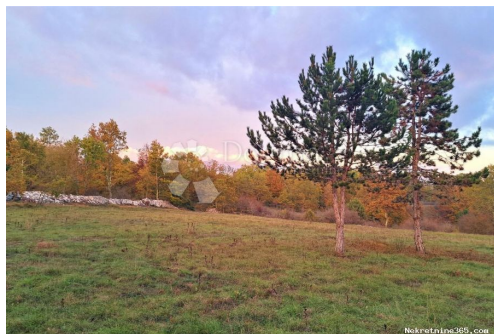

Divno poljoprivredno zemljište u blizini Tinjana, Tinjan, Zemljište

Seller Info

Ime: Dogma Nekretnine
Ime: Dogma
Prezime: Nekretnine
Naziv firme: Dogma nekretnine d.o.o.
Tip usluga: Prodaja i iznajmljivanje nekretnina
Website: <https://dogma-nekretnine.com>
Država: Hrvatska
Region: Primorsko-goranska županija
Grad: Rijeka
Poštanski broj: 51000
Adresa: F.LA GUARDIA 6
Telefon: +385 51 341 080
Fax: +385 51 341 081
O nama: DOGMA nekretnine d.o.o. iskusna je i licencirana agencija specijalizirana u prometu nekretnina. U ovome poslu prisutni smo više od 20 godina - od male agencije s tek dvoje zaposlenih dugogodišnjim radom i trudom izrasli smo u trgovačko društvo s preko 80 zaposlenika. U tom razdoblju, svojim radom i odnosom prema klijentima i poslu, postali smo vodeća agencija u Primorsko-goranskoj županiji te vodeća u Hrvatskoj. Agencija trenutno posluje na sljedećim lokacijama: sjedište u Rijeci, F. la Guardia.6, poslovnica u sklopu Tower centra Rijeka, J.P.Kamova 81a (4.kat), poslovnica u Opatiji, Maršala Tita 97, poslovnica u Labinu, Ulica Slobode 3; poslovnica u Umagu, Joakima Rakovca 4 , poslovnica u Puli, Anticova 5 te u Zagrebu, Ulica grada Vukovara 284 (Almeria zgrada D).