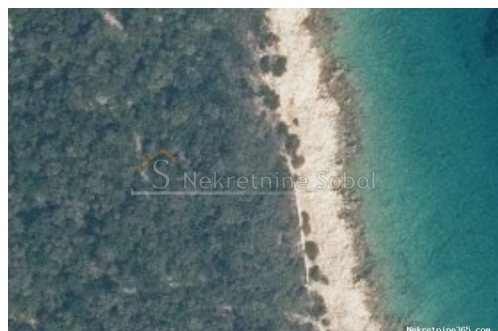

## Punta Križa, Otok Cres - Zemljište, 3058 m2, Mali Lošinj, Zemljište

#### Opšti podaci

Naslov oglasa: Punta Križa, Otok Cres - Zemljište, 3058 m2  
Nekretnina za: Prodaja  
Tip zemljišta: Poljoprivredno zemljište  
Površina: 3058 m<sup>2</sup>  
Cijena: 100,000.00 €  
Ažurirano: Jul 03, 2024

## Opis

Opis: ZEMLJISTE PRVI RED DO MORA, PRILAZ PJESICE. Šifra objekta: 3614