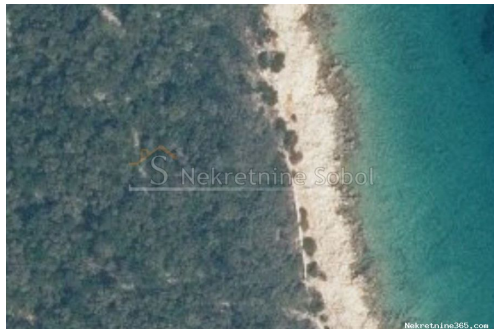

Punta Križa, Otok Cres - Zemljište, 3058 m2, Mali Lošinj, Zemljište

Seller Info

Ime: Kristian Sobol
Ime: Kristian
Prezime: Sobol
Naziv firme: T.O.P.A. SOBOL
Tip usluga: Prodaja i iznajmljivanje nekretnina
Website: <http://www.sobol-nekretnine.hr/>
Država: Hrvatska
Region: Primorsko-goranska županija
Grad: Rijeka
Poštanski broj: 51000
Adresa: Zagrebačka 16/II
Mobitel: +385 98 629 271
Telefon: +385 98 629 271
O nama: T.O.P.A. "SOBOL"
Zagrebačka 16/II,
51000 Rijeka
Croatia
Tel: +385 98 629 271
Registracijski broj: 434/2009

Listing details

Opšti podaci

Naslov oglasa: Punta Križa, Otok Cres - Zemljište, 3058 m2
Nekretnina za: Prodaja
Tip zemljišta: Poljoprivredno zemljište
Površina: 3058 m²
Cijena: 100,000.00 €
Ažurirano: Jul 03, 2024

Lokacija

Država: Hrvatska
Region: Primorsko-goranska županija
Općina/Grad: Mali Lošinj
Naseljeno mjesto: Punta Križa
Poštanski broj: 51554

Dozvole

Vlasnički list: Da

Opis

Opis: ZEMLJISTE PRVI RED DO MORA, PRILAZ PJESICE. Šifra objekta: 3614