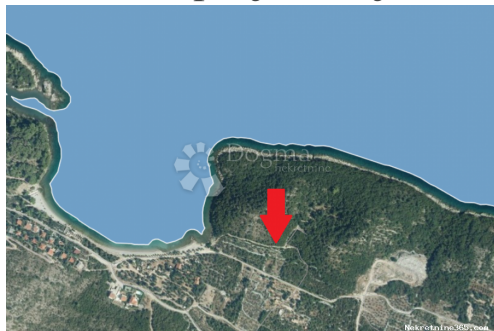

## PELJEŠAC - GRAĐEVINSKO ZEMLJIŠTE, NEPOSREDNA BLIZINA MORA, Trpanj, Zemljište

### Opis

Prodaje se građevinsko zemljište na poluotoku Pelješcu, u mjestu Trpanj. Zemljište se prostire površinom od 6798 m<sup>2</sup> i nalazi se unutar granica neuređenog dijela, a neizgrađenog dijela građevinskog područja naselja. Nalazi se uz samu prometnicu, predivnom šumom i prirodom okruženom. Na samo nekoliko minuta šetnje od najveće Trpanjske plaže koja je najpoznatija s razglednica zbog svojih karakterističnih palma i čistog plavog mora. Trpanj je biser duge povijesti, bogate kulturne baštine, dom ribara i pomoraca, kraj prepun bogatih vinograda i stoljetnih maslinika, a danas postaje pravi mediteranski raj. Jedna od posjećenijih destinacija sa svojim šljučanim i pješćanim plažama te brojnim skrivenim uvalama. Ovo zemljište posjeduje Lokacijsku informaciju koju dostavljam na upit. Neotkriveni dragulj na jako traženoj lokaciji! Obratite mi se s povjerenjem. Paola Burdelez [paola.burdelez@dogma-nekretnine.com](mailto:paola.burdelez@dogma-nekretnine.com) +385 91 950 4851 ID KOD AGENCIJE: DA1040