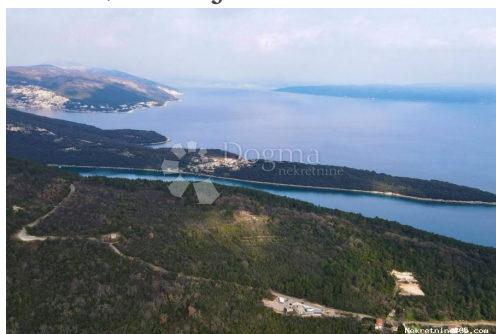

Rabac, okolica, KOMPLEKS SA POGLEDOM, PAR MIN HODA DO PLAŽE, Labin, Zemljište

Seller Info

Ime: Dogma Nekretnine
Ime: Dogma
Prezime: Nekretnine
Naziv firme: Dogma nekretnine d.o.o.
Tip usluga: Prodaja i iznajmljivanje nekretnina
Website: <https://dogma-nekretnine.com>
Država: Hrvatska
Region: Primorsko-goranska županija
Grad: Rijeka
Poštanski broj: 51000
Adresa: F.LA GUARDIA 6
Telefon: +385 51 341 080
Fax: +385 51 341 081
O nama: DOGMA nekretnine d.o.o. iskusna je i licencirana agencija specijalizirana u prometu nekretnina. U ovome poslu prisutni smo više od 20 godina - od male agencije s tek dvoje zaposlenih dugogodišnjim radom i trudom izrasli smo u trgovačko društvo s preko 80 zaposlenika. U tom razdoblju, svojim radom i odnosom prema klijentima i poslu, postali smo vodeća agencija u Primorsko-goranskoj županiji te vodeća u Hrvatskoj. Agencija trenutno posluje na sljedećim lokacijama: sjedište u Rijeci, F. la Guardia.6, poslovnica u sklopu Tower centra Rijeka, J.P.Kamova 81a (4.kat), poslovnica u Opatiji, Maršala Tita 97, poslovnica u Labinu, Ulica Slobode 3; poslovnica u Umagu, Joakima Rakovca 4 , poslovnica u Puli, Anticova 5 te u Zagrebu, Ulica grada Vukovara 284 (Almeria zgrada