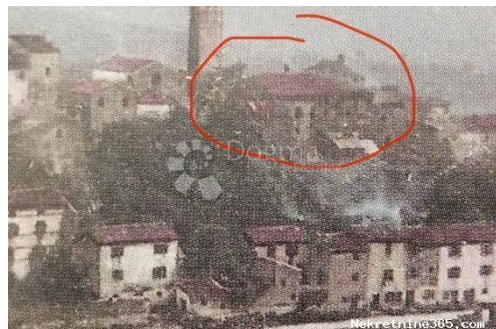

Kamena ruševina blizu Grožnjana, Grožnjan, Kuća

Seller Info

Ime: Dogma Nekretnine
Ime: Dogma
Prezime: Nekretnine
Naziv firme: Dogma nekretnine d.o.o.
Tip usluga: Prodaja i iznajmljivanje nekretnina
Website: <https://dogma-nekretnine.com>
Država: Hrvatska
Region: Primorsko-goranska županija
Grad: Rijeka
Poštanski broj: 51000
Adresa: F.LA GUARDIA 6
Telefon: +385 51 341 080
Fax: +385 51 341 081
O nama: DOGMA nekretnine d.o.o. iskusna je i licencirana agencija specijalizirana u prometu nekretnina. U ovome poslu prisutni smo više od 20 godina - od male agencije s tek dvoje zaposlenih dugogodišnjim radom i trudom izrasli smo u trgovačko društvo s preko 80 zaposlenika. U tom razdoblju, svojim radom i odnosom prema klijentima i poslu, postali smo vodeća agencija u Primorsko-goranskoj županiji te vodeća u Hrvatskoj. Agencija trenutno posluje na sljedećim lokacijama: sjedište u Rijeci, F. la Guardia.6, poslovnica u sklopu Tower centra Rijeka, J.P.Kamova 81a (4.kat), poslovnica u Opatiji, Maršala Tita 97, poslovnica u Labinu, Ulica Slobode 3; poslovnica u Umagu, Joakima Rakovca 4 , poslovnica u Puli, Anticova 5 te u Zagrebu, Ulica grada Vukovara 284 (Almeria zgrada D).