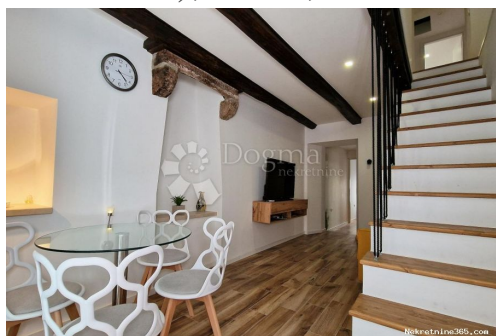

KUĆA U CENTRU PAZINA (MOGUĆNOST UGRADNJE UNUTARNJEG BAZENA), Pazin, Kuća

Seller Info

Ime: Dogma Nekretnine
Ime: Dogma
Prezime: Nekretnine
Naziv firme: Dogma nekretnine d.o.o.
Tip usluga: Prodaja i iznajmljivanje nekretnina
Website: <https://dogma-nekretnine.com>
Država: Hrvatska
Region: Primorsko-goranska županija
Grad: Rijeka
Poštanski broj: 51000
Adresa: F.LA GUARDIA 6
Telefon: +385 51 341 080
Fax: +385 51 341 081
O nama: DOGMA nekretnine d.o.o. iskusna je i licencirana agencija specijalizirana u prometu nekretnina. U ovome poslu prisutni smo više od 20 godina - od male agencije s tek dvoje zaposlenih dugogodišnjim radom i trudom izrasli smo u trgovačko društvo s preko 80 zaposlenika. U tom razdoblju, svojim radom i odnosom prema klijentima i poslu, postali smo vodeća agencija u Primorsko-goranskoj županiji te vodeća u Hrvatskoj. Agencija trenutno posluje na sljedećim lokacijama: sjedište u Rijeci, F. la Guardia.6, poslovnica u sklopu Tower centra Rijeka, J.P.Kamova 81a (4.kat), poslovnica u Opatiji, Maršala Tita 97, poslovnica u Labinu, Ulica Slobode 3; poslovnica u Umagu, Joakima Rakovca 4 , poslovnica u Puli, Anticova 5 te u Zagrebu, Ulica grada Vukovara 284 (Almeria zgrada