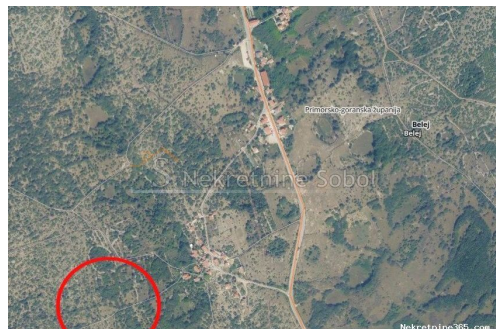

Belej, Otok Cres - Poljoprivredno zemljište, 7987 m2, Mali Lošinj, Zemljište

Seller Info

Ime: Kristian Sobol
Ime: Kristian
Prezime: Sobol
Naziv firme: T.O.P.A. SOBOL
Tip usluga: Prodaja i iznajmljivanje nekretnina
Website: <http://www.sobol-nekretnine.hr/>
Država: Hrvatska
Region: Primorsko-goranska županija
Grad: Rijeka
Poštanski broj: 51000
Adresa: Zagrebačka 16/II
Mobitel: +385 98 629 271
Telefon: +385 98 629 271
O nama: T.O.P.A. "SOBOL"
Zagrebačka 16/II,
51000 Rijeka
Croatia
Tel: +385 98 629 271
Registracijski broj: 434/2009

Listing details

Opšti podaci

Naslov oglasa: Belej, Otok Cres - Poljoprivredno zemljište, 7987 m2
Nekretnina za: Prodaja
Tip zemljišta: Poljoprivredno zemljište
Površina: 7987 m²
Cijena: 40,000.00 €
Ažurirano: Jul 03, 2024

Lokacija

Država: Hrvatska
Region: Primorsko-goranska županija
Općina/Grad: Mali Lošinj
Naseljeno mjesto: Belej
Poštanski broj: 51554

Dozvole

Vlasnički list: Da

Opis

Opis:

POLJOPRIVREDNO ZEMLJISTE U BLIZINI BELEJA (KACICEVI). PRILAZ
PJESICE LOKALNIM PUTEEM. Šifra objekta: 3629