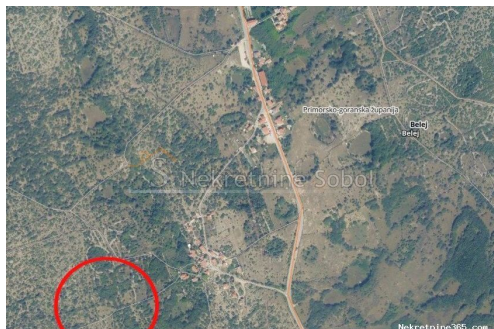

## Belej, Otok Cres - Poljoprivredno zemljište, 7987 m2, Mali Lošinj, Zemljište

#### Opšti podaci

Naslov oglasa: Belej, Otok Cres - Poljoprivredno zemljište, 7987 m2  
Nekretnina za: Prodaja  
Tip zemljišta: Poljoprivredno zemljište  
Površina: 7987 m<sup>2</sup>  
Cijena: 40,000.00 €  
Ažurirano: Jul 03, 2024

#### Lokacija

Država: Hrvatska  
Region: Primorsko-goranska županija  
Općina/Grad: Mali Lošinj  
Naseljeno mjesto: Belej  
Poštanski broj: 51554

## Opis

Opis:

POLJOPRIVREDNO ZEMLJISTE U BLIZINI BELEJA (KACICEVI). PRILAZ  
PJESICE LOKALNIM PUTEVIMA. Šifra objekta: 3629