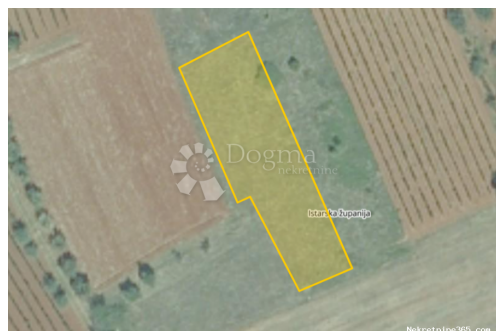

Poljoprivredno zemljište Kaštelir, Kaštelir-Labinci, Zemljište

Seller Info

Ime: Dogma Nekretnine
Ime: Dogma
Prezime: Nekretnine
Naziv firme: Dogma nekretnine d.o.o.
Tip usluga: Prodaja i iznajmljivanje nekretnina
Website: <https://dogma-nekretnine.com>
Država: Hrvatska
Region: Primorsko-goranska županija
Grad: Rijeka
Poštanski broj: 51000
Adresa: F.LA GUARDIA 6
Telefon: +385 51 341 080
Fax: +385 51 341 081
O nama: DOGMA nekretnine d.o.o. iskusna je i licencirana agencija specijalizirana u prometu nekretnina. U ovome poslu prisutni smo više od 20 godina - od male agencije s tek dvoje zaposlenih dugogodišnjim radom i trudom izrasli smo u trgovačko društvo s preko 80 zaposlenika. U tom razdoblju, svojim radom i odnosom prema klijentima i poslu, postali smo vodeća agencija u Primorsko-goranskoj županiji te vodeća u Hrvatskoj. Agencija trenutno posluje na sljedećim lokacijama: sjedište u Rijeci, F. la Guardia.6, poslovnica u sklopu Tower centra Rijeka, J.P.Kamova 81a (4.kat), poslovnica u Opatiji, Maršala Tita 97, poslovnica u Labinu, Ulica Slobode 3; poslovnica u Umagu, Joakima Rakovca 4 , poslovnica u Puli, Anticova 5 te u Zagrebu, Ulica grada Vukovara 284 (Almeria zgrada D).