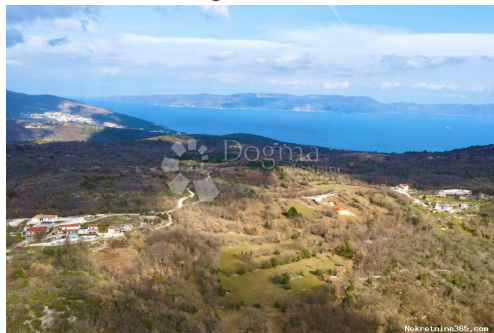

POLJOPRIVREDNO ZEMLJIŠTE BLIZU GRAĐEVINSKE ZONE I MORA, Labin, Zemljište

Seller Info

Ime:	Dogma Nekretnine
Ime:	Dogma
Prezime:	Nekretnine
Naziv firme:	Dogma nekretnine d.o.o.
Tip usluga:	Prodaja i iznajmljivanje nekretnina
Website:	https://dogma-nekretnine.com
Država:	Hrvatska
Region:	Primorsko-goranska županija
Grad:	Rijeka
Poštanski broj:	51000
Adresa:	F.LA GUARDIA 6
Telefon:	+385 51 341 080
Fax:	+385 51 341 081
O nama:	DOGMA nekretnine d.o.o. iskusna je i licencirana agencija specijalizirana u prometu nekretnina. U ovome poslu prisutni smo više od 20 godina - od male agencije s tek dvoje zaposlenih dugogodišnjim radom i trudom izrasli smo u trgovačko društvo s preko 80 zaposlenika. U tom razdoblju, svojim radom i odnosom prema klijentima i poslu, postali smo vodeća agencija u Primorsko-goranskoj županiji te vodeća u Hrvatskoj. Agencija trenutno posluje na sljedećim lokacijama: sjedište u Rijeci, F. la Guardia.6, poslovnica u sklopu Tower centra Rijeka, J.P.Kamova 81a (4.kat), poslovnica u Opatiji, Maršala Tita 97, poslovnica u Labinu, Ulica Slobode 3; poslovnica u Umagu, Joakima Rakovca 4 , poslovnica u Puli, Anticova 5 te u Zagrebu, Ulica grada Vukovara 284 (Almeria zgrada